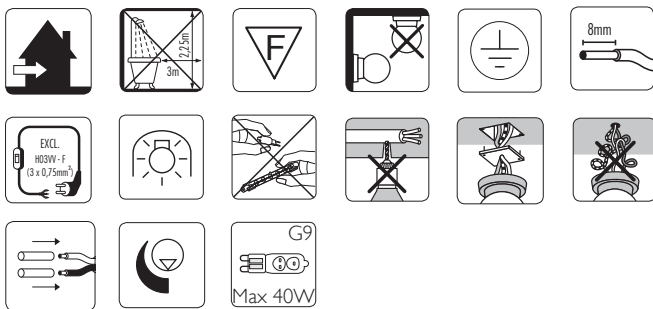

34111/**/16

Gebruiksaanwijzing
Notice d'emploi
Benutzerhandbuch
User manual
Manual de usuario

PHILIPS

Type 1 p.4

Type 2 P.8

Philips Lighting Contact Centre
Int. Business Reply Service
I.B.R.S. / C.C.R.I. Numéro 10461
5600 VB Eindhoven
Pays-Bas / The Netherlands